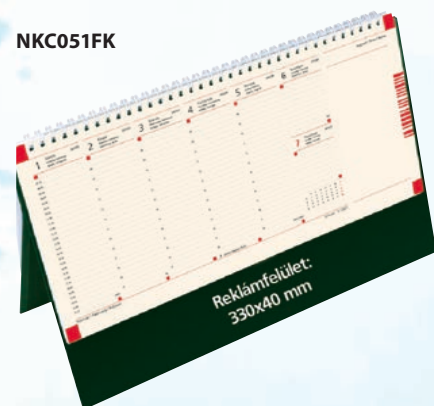

Oktáv

DayLiner

- álló és fekvő formátum
- 320x150 mm
- 54 lap
- lapok 70 g, fehér ofszetpapírból
- időbeosztás: félórás, 8-17.00 h
- extra sorok a munkaidőn kívüli események rögzítésére
- összesített naptár (2 hónap)
- magyar-angol-német nyelvű naptárháló
- magyar ünnepek, névnapok
- jegyzetelésre alkalmas felület
- hátlap anyaga: fehér karton
- reklámfelület: 320x40 mm

NAS4401

NAS4402

Asztali naptár

TOPTIMER®

NKT051K

- álló és fekvő formátum
- 325x155 mm
- 54 lap
- lapok 70 g, fehér ofszetpapírból
- időbeosztás: 6-22.00 h (félórás, 8-18.00 h)
- Kalendapp alkalmazás és perforált jegyzetömb (NKC051FK, NKC051BO, NKC051K, NKC050FK, NKC050BO, NKC050K)
- magyar naptárháló
- magyar ünnepek, névnapok
- hátlap anyaga: műbőr bevonatos tábla
- reklámfelület: 330x40 mm (álló), 330x50 mm (fekvő)

NKT050BO

NKC051FK

NKC050BO