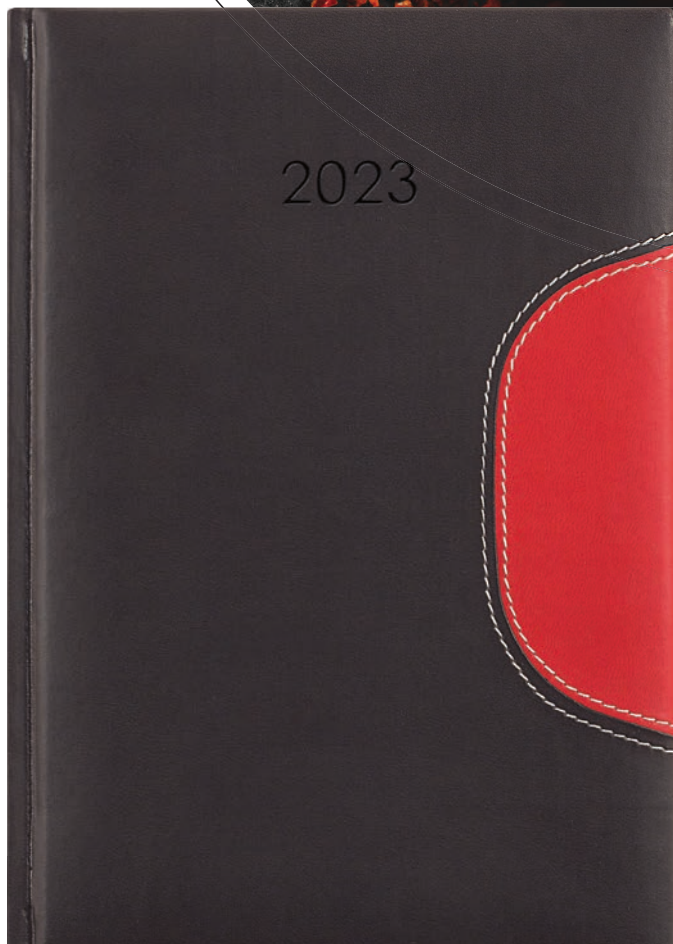

fekete-piros

PARKER „Royal Jotter Originals” golyóstoll ICPJRBPP

DayLiner
Memphis

- matt, bőrhatszús borító
- lapok 70 g, fehér ofszetpapírból
- szürke-vörös nyomat
- összesített naptár
- 44 ország ünnepei
- havi- és éves tervező (2023/2024)
- projektek, szabadságok
- névnapok listája
- telefonregiszter/jegyzetoldalak
- napkelte, napnyugta adatok, holdállások
- extra sorok a munkaidőn kívüli időpontok beírására
- a fekvő zsebnaptárak nem sarokperforáltak és nem tartalmaznak térképet

típus	szín	időbeosztás	rendelési kód
B5, heti	kék-sárga	félórás, 8-18.00 h	NMBSKS
B5, heti	kék-zöld	félórás, 8-18.00 h	NMBSKZ
B5, heti	bézs-padlizsán	félórás, 8-18.00 h	NMBSBP
B5, heti	piros-szürke	félórás, 8-18.00 h	NMBSPSZ
B5, heti	fekete-piros	félórás, 8-18.00 h	NMBSFKP
B5, heti	barna-csokoládé	félórás, 8-18.00 h	NMBSBCS
A5, napi	kék-sárga	félórás, 8-18.00 h	NMASKS
A5, napi	kék-zöld	félórás, 8-18.00 h	NMASKZ
A5, napi	bézs-padlizsán	félórás, 8-18.00 h	NMASBP
A5, napi	piros-szürke	félórás, 8-18.00 h	NMASPSZ
A5, napi	fekete-piros	félórás, 8-18.00 h	NMASFKP
A5, napi	barna-csokoládé	félórás, 8-18.00 h	NMASBCS
fekvő zsebnaptár	bézs-padlizsán	órás, 8-18.00 h	NMZSBP
fekvő zsebnaptár	fekete-piros	órás, 8-18.00 h	NMZSFKP