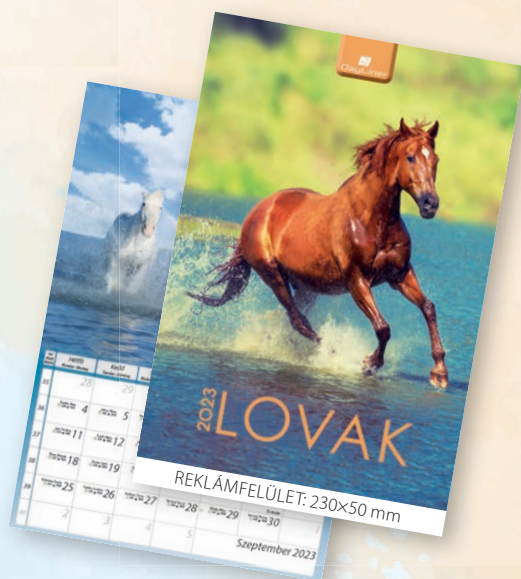

## NFAKUB4

- 230x330 mm
- lapok 115 g, műnyomó papírból
- magyar-angol-német nyelvű naptárháló
- magyar ünnepek, névnapok
- beírásra alkalmas naptárháló
- napkelte és napnyugta adatok, holdállások
- spirálozott
- hátlap anyaga: 450 g, karton
- reklámfelület: 230x50 mm

## NFALOB4

- 230x330 mm
- lapok 115 g, műnyomó papírból
- magyar-angol-német nyelvű naptárháló
- magyar ünnepek, névnapok
- beírásra alkalmas naptárháló
- napkelte és napnyugta adatok, holdállások
- spirálozott
- hátlap anyaga: 450 g, karton
- reklámfelület: 230x50 mm