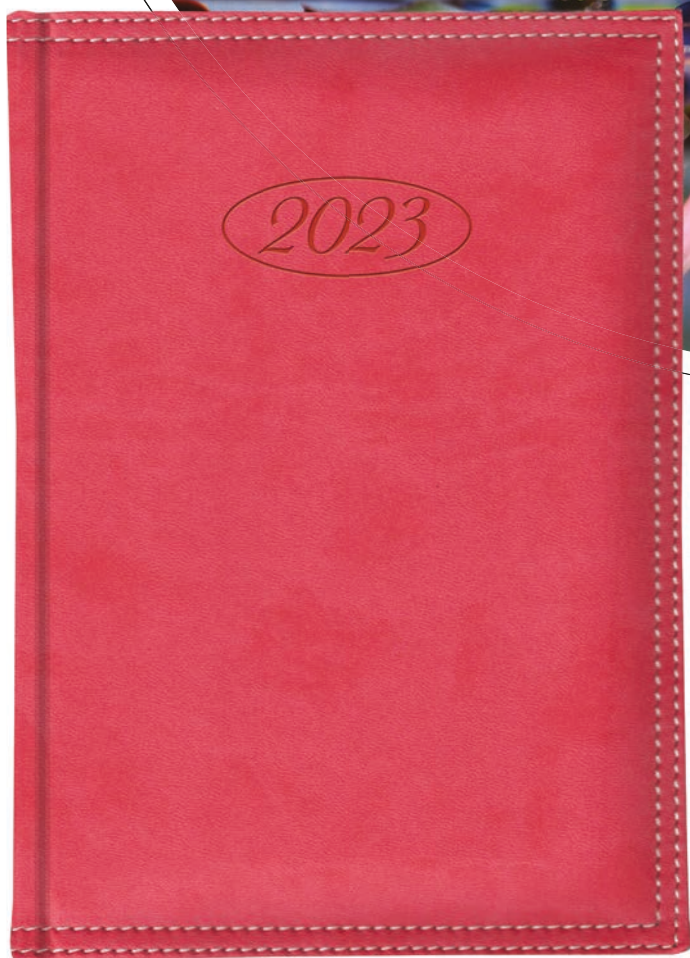

fekete

bordó

zöld

kék

PARKER „Royal Urban” golyóstoll  
ICPRUBPK

típus	szín	időbeosztás	rendelési kód
A4, heti	kék	félórás, 6-22.00 h	NKT010K
A4, heti	zöld	félórás, 6-22.00 h	NKT010Z
A4, heti	bordó	félórás, 6-22.00 h	NKT010BO
A4, heti	fekete	félórás, 6-22.00 h	NKT010FK
B5, heti	bordó	félórás, 7-23.00 h	NKT011BO
B5, heti	fekete	félórás, 7-23.00 h	NKT011FK
B5, heti	kék	félórás, 7-23.00 h	NKT011K
B5, heti	zöld	félórás, 7-23.00 h	NKT011Z
B5, napi	bordó	negyedórás, 7-23.00 h	NKT020BO
B5, napi	fekete	negyedórás, 7-23.00 h	NKT020FK
B5, napi	kék	negyedórás, 7-23.00 h	NKT020K
B5, napi	zöld	negyedórás, 7-23.00 h	NKT020Z
A5, napi	bordó	félórás, 7-21.30 h	NKT021BO
A5, napi	fekete	félórás, 7-21.30 h	NKT021FK
A5, napi	kék	félórás, 7-21.30 h	NKT021K
A5, napi	zöld	félórás, 7-21.30 h	NKT021Z
B6, napi	bordó	félórás, 7-21.30 h	NKT022BO
B6, napi	fekete	félórás, 7-21.30 h	NKT022FK
B6, napi	kék	félórás, 7-21.30 h	NKT022K
B6, napi	zöld	félórás, 7-21.30 h	NKT022Z