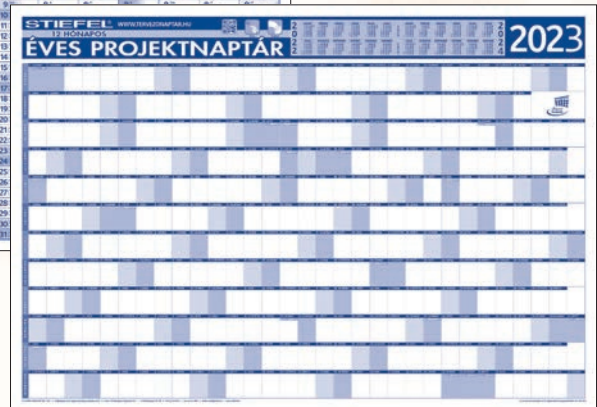

## VTPOSNAP

- kétoldalas
- éves tervezőnap (14 havi)/éves projektnaptár 2023 (12 havi)
- magyar nyelvű
- méret: 700x1000 mm
- fémléces, felakasztható kivitel
- kék színű filctollal
- írható, letörölhető fóliabevonat