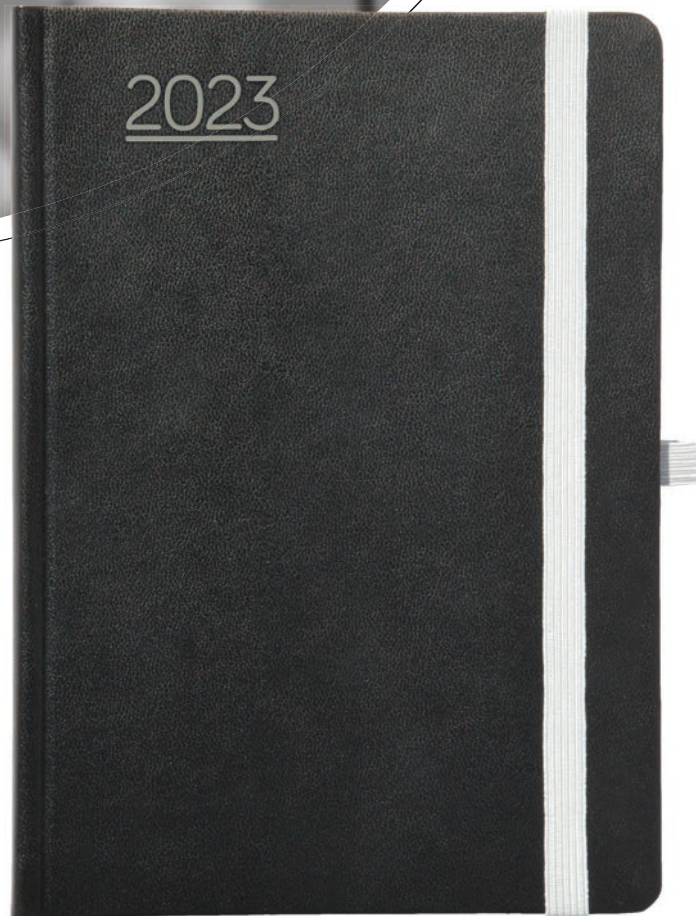

fekete-szürke

ZEBRA „Telescopic Metal Stylus” teleszkópos golyóstoll
TZ46619