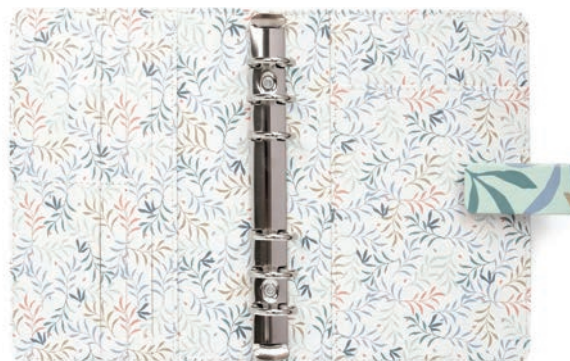

típus	szín	rendelési kód
personal	menta	NFX022648
personal	sötétkék	NFX022645
A5	menta	NFX022649
A5	sötétkék	NFX022646